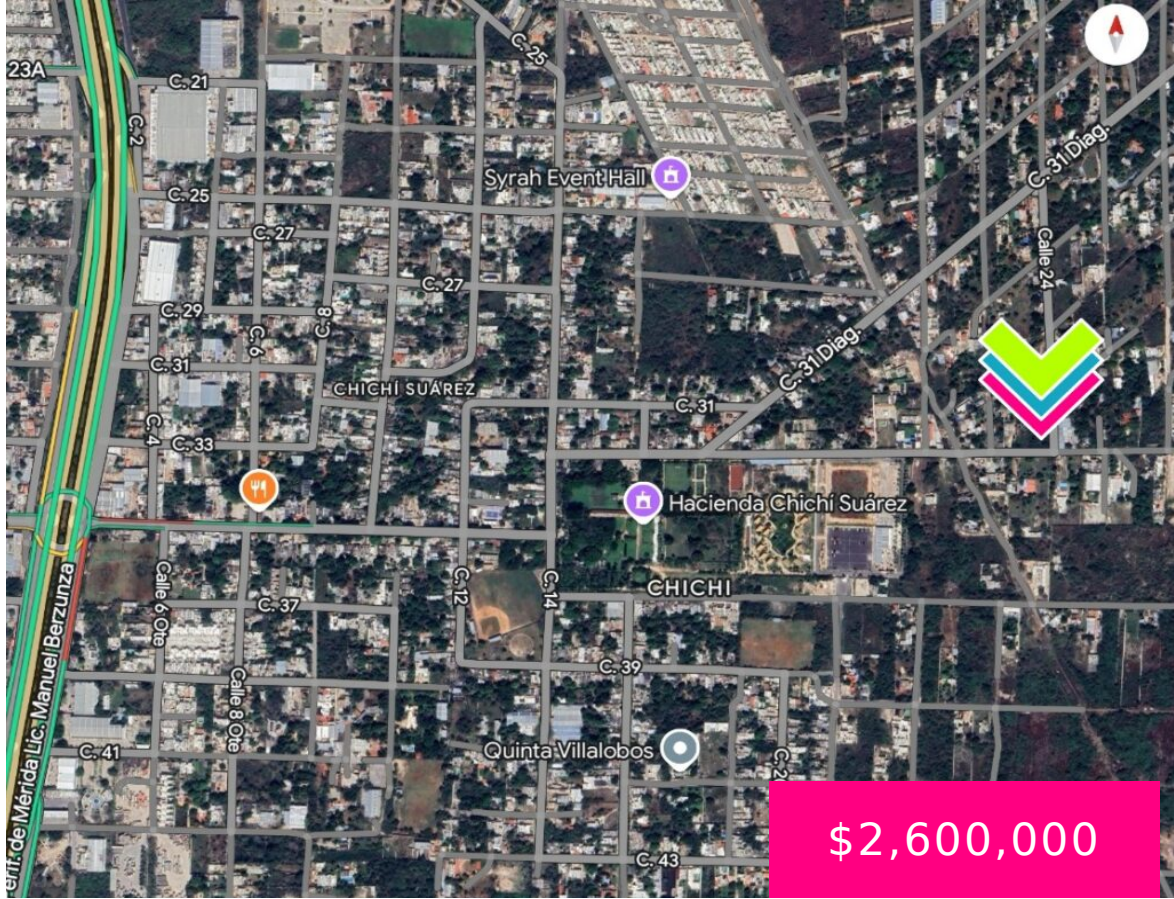

# CHICHI SUÁREZ 1,320 M2

<https://yucatierras.com>

2F22+5M5, Mérida, Yuc., México

Excelente terreno de 33m x 40m en Chichí Suárez, son 1,320 metros cuadrados para realizar un buen proyecto o una casa de muy buenas dimensiones, la ubicación es privilegiada gracias a la famosa Hacienda Chichí Suárez, una de las más populares no solamente local sino también a nivel nacional, su cercanía con Mérida y el [...]