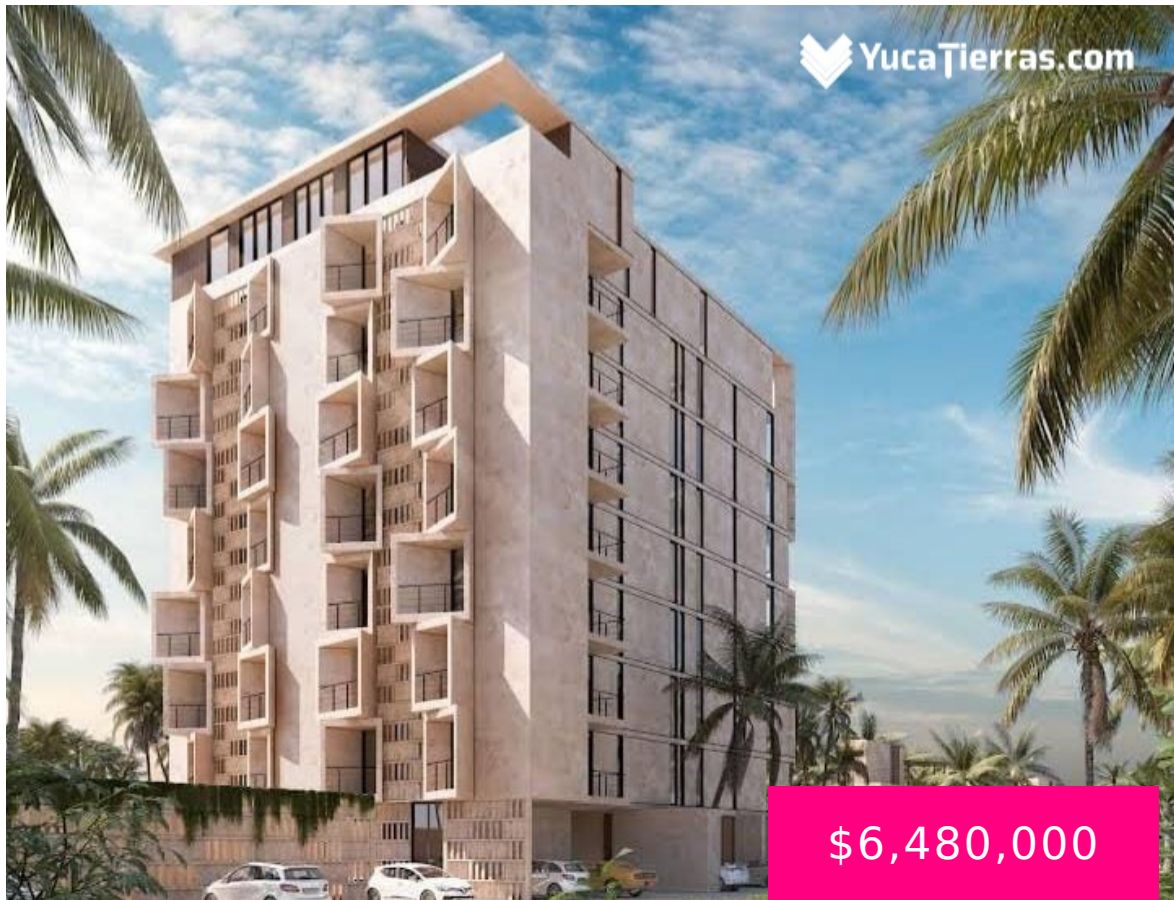

# CONDOMINIO DE LUJO TELCHAC

<https://yucatierras.com>

Carretera Progreso  
Supermanzana  
kilómetro 39,  
97407 Telchac  
Puerto, Yuc.,  
México

**\$6,480,000**

Condominios de lujo localizados en Puerto Telchac Yucatán a 15min de Progreso y 55min de Mérida Elige entre nuestros diferentes tipos de deptos, con amplias recámaras y vista directa a la playa y la laguna.Desde 104.3m2 de construcción. Complejo de departamentos y villas estilo resorts en el puerto de Telchac Yucatán, puedes habitar o rentar. ¡Aparta [...]