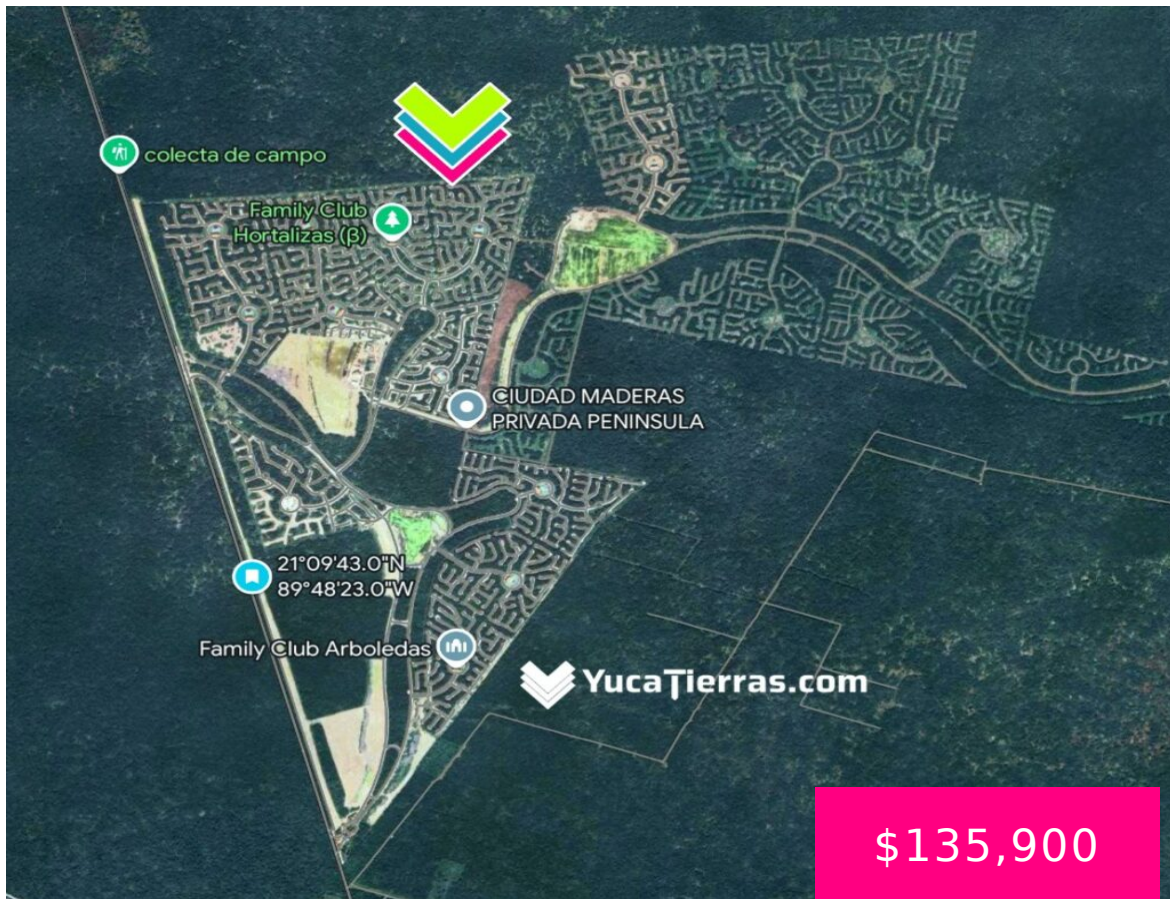

HIGUERO 49 CIUDAD MADERAS PENÍNSULA

<https://yucatierras.com>

55HX+G9
Chuburná, Yuc.,
México

\$135,900

Lote con alta plusvalía por ser de la primera etapa del desarrollo de los cuales ya no hay disponibles directamente con la empresa, éste está ubicado en la etapa 6 en Higuero No. 049, el lote cuenta con una superficie de 112m2 La ubicación es una de las mejores ya que está cerca de [...]