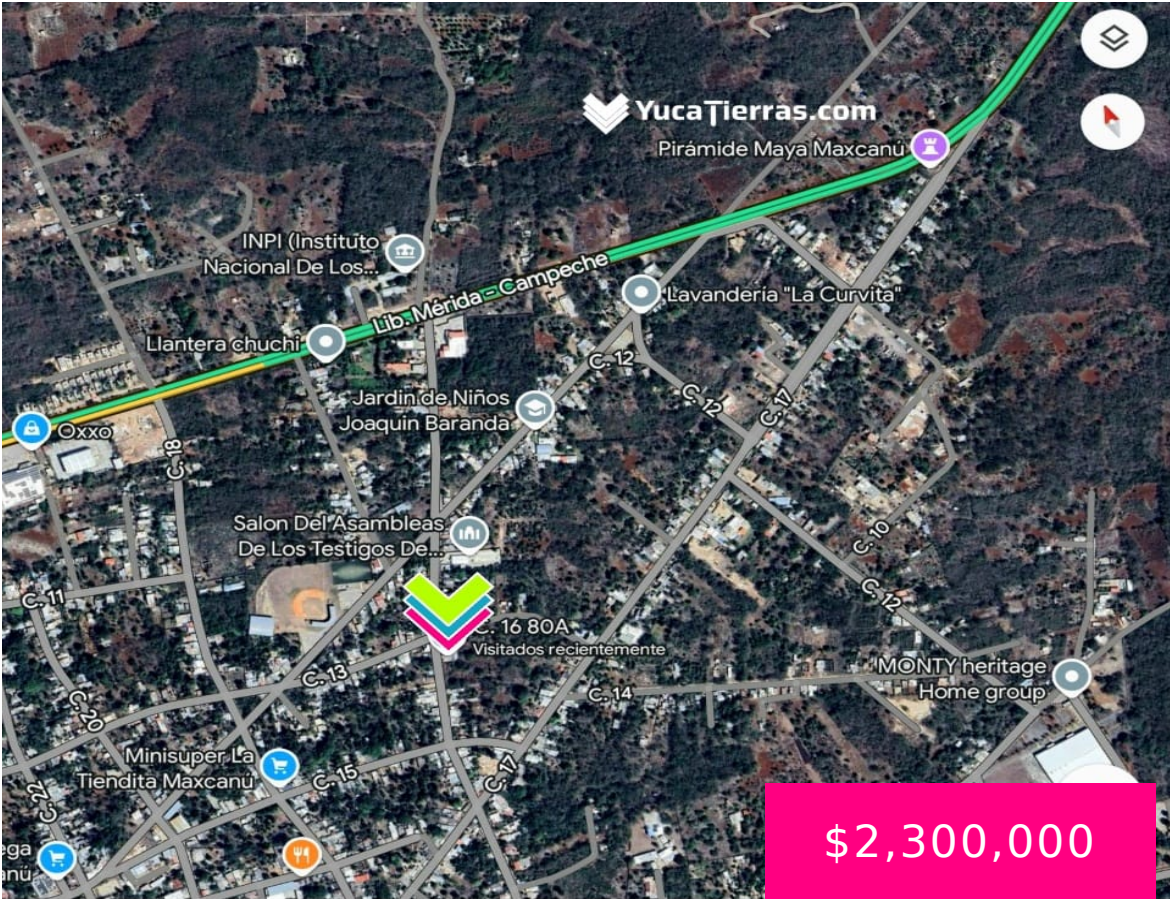

MAXCANÚ CERCA TREN MAYA

<https://yucatierras.com>

C. 16 80A, Centro,
97800 Maxcanú,
Yuc., México

Terreno de aproximadamente 10,000 M2 muy cerca de donde estará una estación del Tren Maya, sobre la carretera Mérida a Campeche y las pirámides Maya Maxcanú Tiene una extensión de 60.67 metros de frente por 165 metros de fondo, una superficie aproximada de 10,023 metros