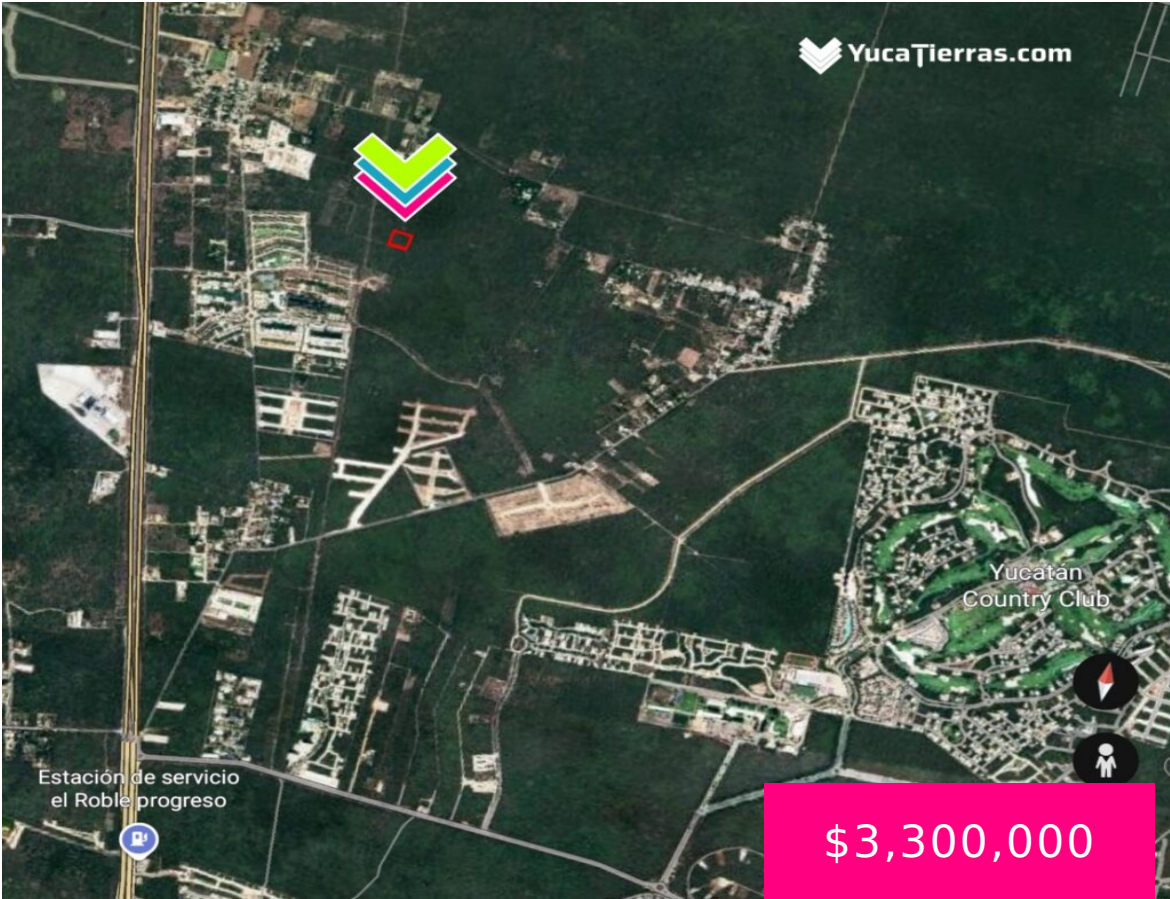

# TERRENO EN TAMANCHE 7012 M2

<https://yucatierras.com>

49M9+F22, 97304  
Altosano, Yuc.,  
México

Megaterreno en Tamanche, muy cerca de la carretera Mérida Progreso, así como en la zona de Yucatán Country Club, Altozano y El Autódromo Yucatán, ¡está es una súper oportunidad de espacio, ubicación e inversión! Trato directo, terreno de inversion isientate a ver como se multiplica tu dineroi. Propiedad privada libre, de figura regular, mide 7012. [...]