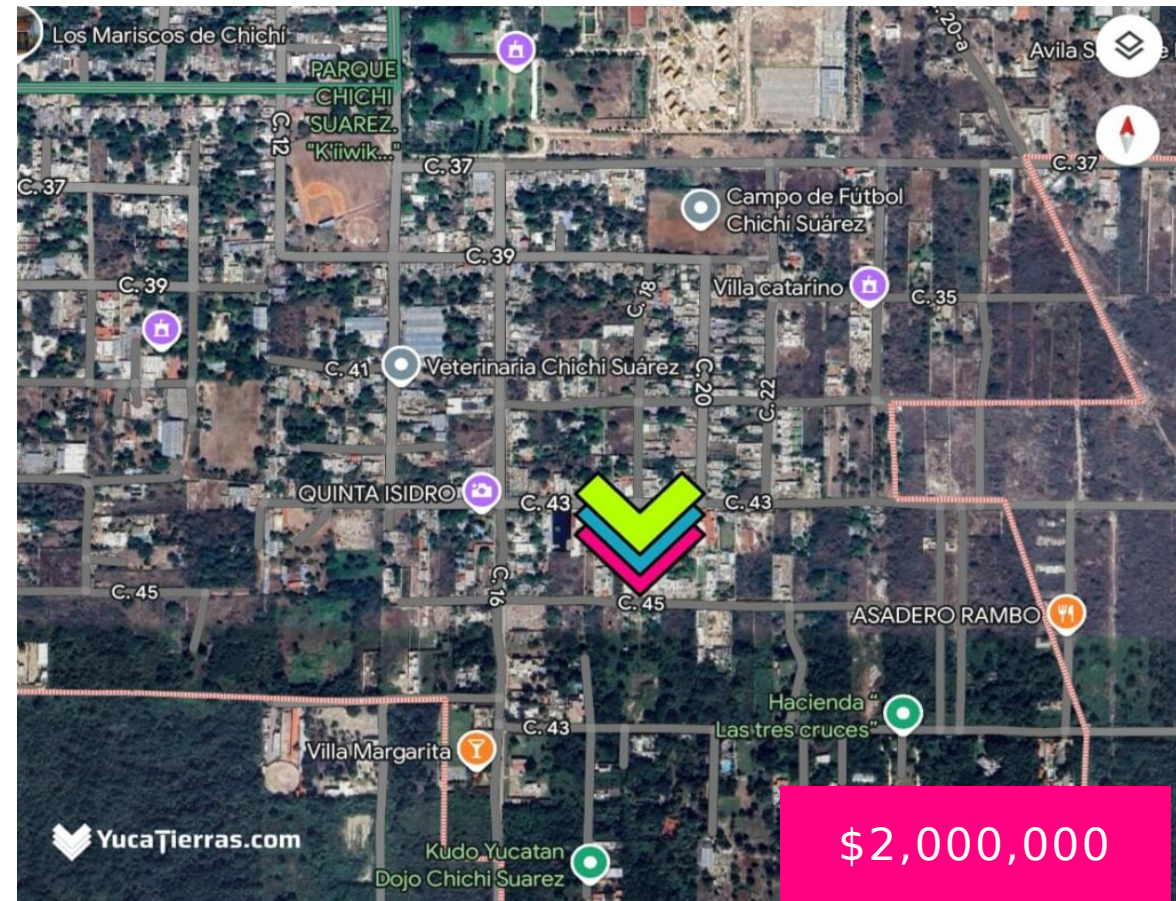

C. 45 216, Chichí Suárez, 97306 Mérida, Yuc., México

TERRENO GRANDE CHICHI SUÁREZ

<https://yucatierras.com>

Terreno en Mérida Chichí Suárez 1,402 m2 Calle 45 x 16 2 millones